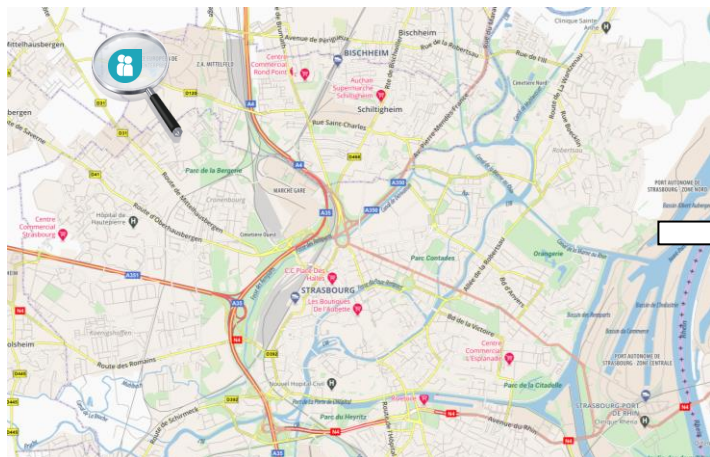

Le Plan d'Accès

Depuis votre application de Navigation (Google Maps, Waze...), tapez « [Pharmélis – Strasbourg](#) »
...et vous arriverez à bon port.

Présentez-vous à l'accueil du 1^{er} étage du bâtiment « **le TWINS** »

Sinon, en **Tram C** ou **D** direction **Gare Centrale** puis marcher 3 minutes pour prendre le Bus G depuis l'arrêt **Wilson**, sortir à l'arrêt **Londres**, emprunter la rue Place de Paris puis marcher 5 minutes pour atteindre la rue de la Haye.

Depuis le Nord, en provenance de Brumath

- Au rond-point, prendre la 2ème sortie sur D263 (Avenue de Strasbourg) et continuer sur 450 mètres
- Rejoindre A4 E25 et continuer sur 2,5 kms direction **HOERDT-STRASBOURG-KARLSRUHE**
- Sortir et rejoindre D885 (Rue Georges Burger). Continuer sur 700 mètres direction **BISCHHEIM – SCHILTIGHEIM – MITTELHAUSBERGEN**
- Au rond-point, prendre la 3ème sortie sur Avenue de l'Europe et continuer sur 500 mètres
- La rue de la Haye se trouve sur votre droite, puis tourner à gauche sur rue de Dublin et vous arrivez à l'espace B'CoWorker

Depuis le Sud, en provenance de Geispolsheim

- Suivre l'A35 Entzheim direction **Strasbourg Lingolsheim**
- Prendre à droite et rejoindre M35 E25 (M35). Continuer sur 14 kilomètres
- Rejoindre la voie 50 direction **SCHILTIGHEIM – BISCHHEIM – ESPACE EUROPEEN DE L'ENTREPRISE**
- Au rond-point, prendre la 3ème sortie sur Avenue de l'Europe et continuer sur 500 mètres