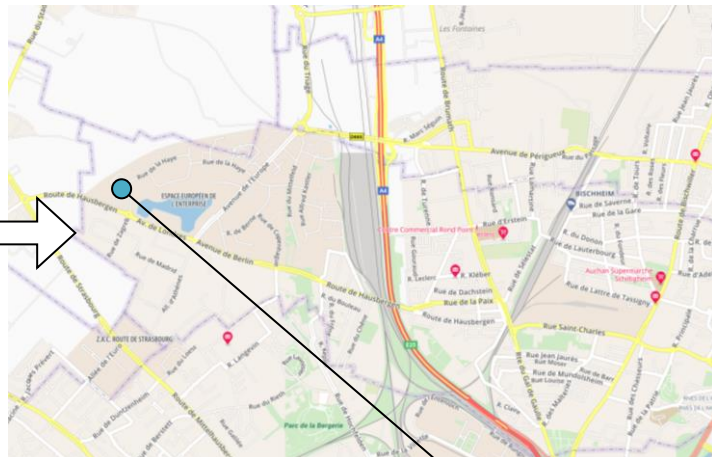

Le Plan d'Accès

Depuis votre application de Navigation (Google Maps, Waze...), tapez « [Pharmélis – Strasbourg](#) »
...et vous arriverez à bon port.

Présentez-vous à l'accueil du 1^{er} étage du bâtiment « **le TWINS** »

Sinon, en **Tram C** ou **D** direction **Gare Centrale** puis marcher 3 minutes pour prendre le Bus G depuis l'arrêt **Wilson**, sortir à l'arrêt **Londres**, emprunter la rue Place de Paris puis marcher 5 minutes pour atteindre la rue de la Haye.

Depuis le Nord, en provenance de Brumath

- Au rond-point, prendre la 2ème sortie sur D263 (Avenue de Strasbourg) et continuer sur 450 mètres
- Rejoindre A4 E25 et continuer sur 2,5 kms direction **HOERDT-STRASBOURG-KARLSRUHE**
- Sortir et rejoindre D885 (Rue Georges Burger). Continuer sur 700 mètres direction **BISCHHEIM – SCHILTIGHEIM – MITTELHAUSBERGEN**
- Au rond-point, prendre la 3ème sortie sur Avenue de l'Europe et continuer sur 500 mètres
- La rue de la Haye se trouve sur votre droite, puis tourner à gauche sur rue de Dublin et vous arrivez à l'espace B'CoWorker

Depuis le Sud, en provenance de Geispolsheim

- Suivre l'A35 Entzheim direction **Strasbourg Lingolsheim**
- Prendre à droite et rejoindre M35 E25 (M35). Continuer sur 14 kilomètres
- Rejoindre la voie 50 direction **SCHILTIGHEIM – BISCHHEIM – ESPACE EUROPEEN DE L'ENTREPRISE**
- Au rond-point, prendre la 3ème sortie sur Avenue de l'Europe et continuer sur 500 mètres